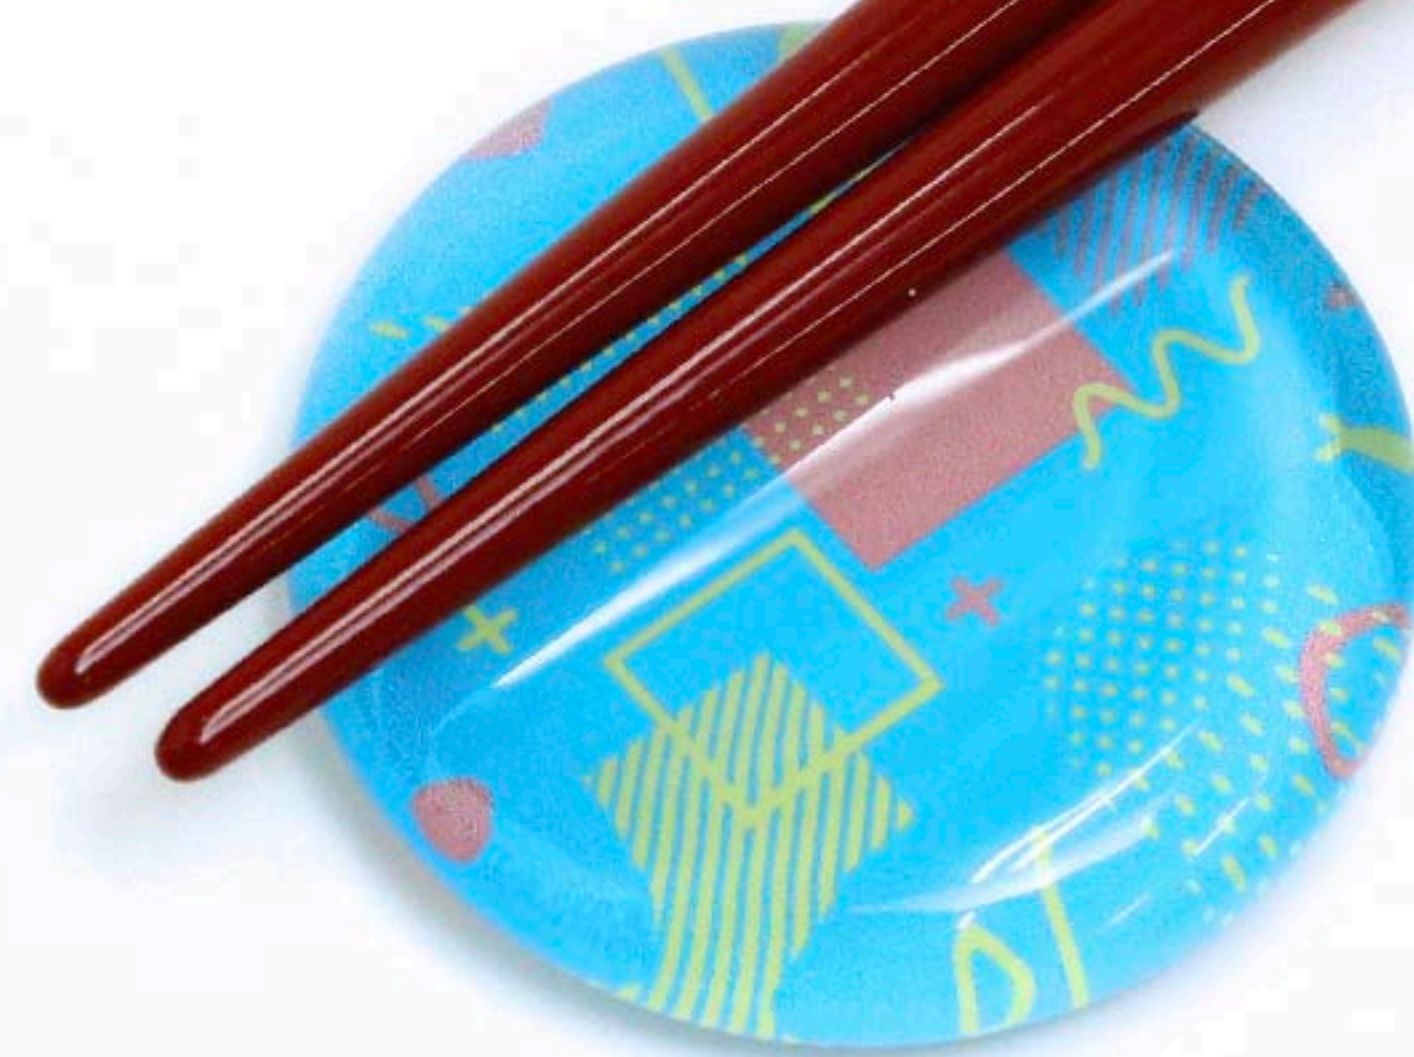

ガラス箸置き

GEOMETRIC
幾何学模様

GLASS CHOPSTICK REST

MADE
IN
JAPAN

全8種

参考上代¥550(税込)/ロット5

●本体サイズ: W40×H40×D7mm

●材質: ガラス

商品イメージ

品番: C09299
JAN: 4549574092999

品番: C09301
JAN: 4549574093019

品番: C09296
JAN: 4549574092968

品番: C09302
JAN: 4549574093026

品番: C09298
JAN: 4549574092982

品番: C09300
JAN: 4549574093002

品番: C09297
JAN: 4549574092975

品番: C09303
JAN: 4549574093033