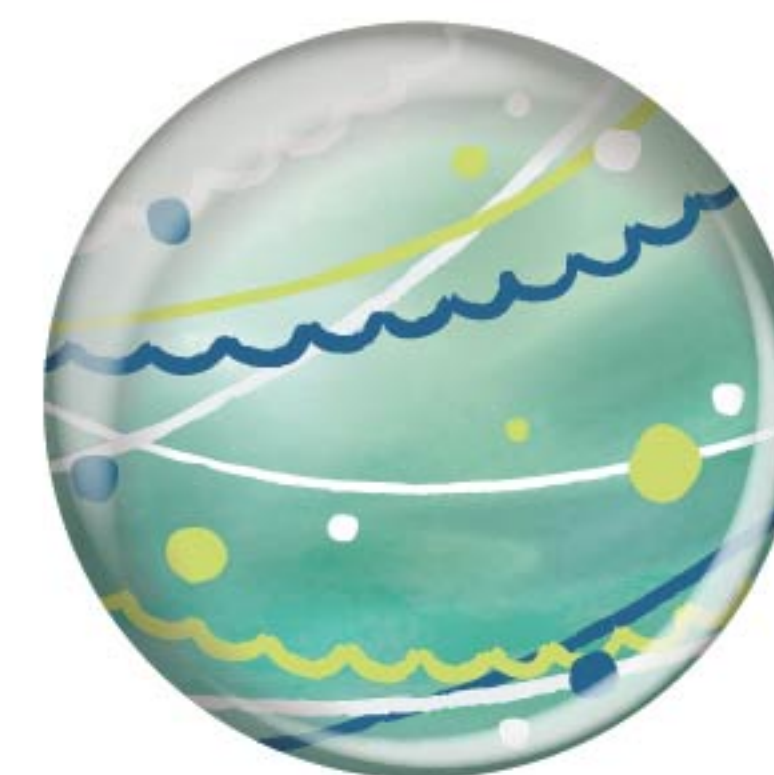

- 本体サイズ: W40×H40×D16mm
- 材質: ガラス、ABS樹脂、マグネット

WATER BALLOON
水ヨーヨー

ピンク

品番: M09712
JAN: 4549574097123

レッド

品番: M09713
JAN: 4549574097130

イエロー

品番: M09714
JAN: 4549574097147