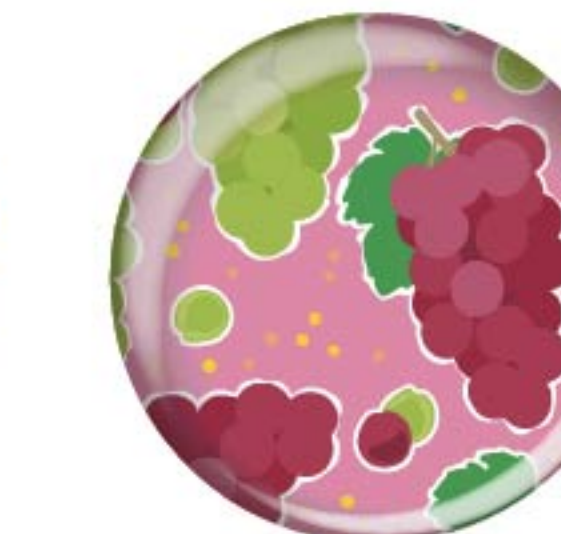

ブドウ/マスカット(ピンク)
品番: M09725
JAN: 4549574097253