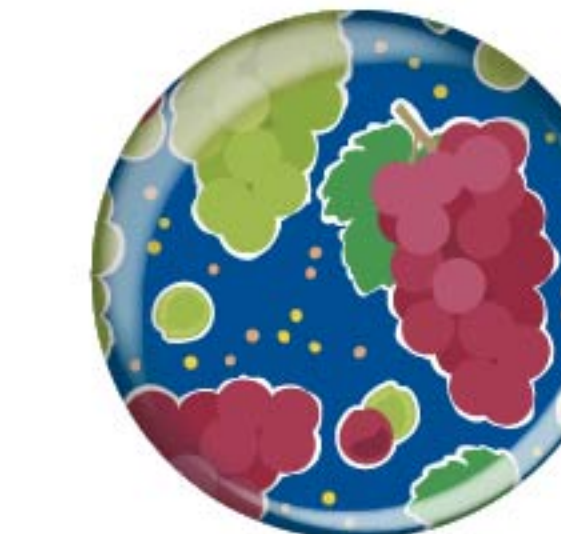

商品イメージ

FLORAL PATTERN
小花柄

ガラスマグネット

GLASS MAGNET

MADE
IN
JAPAN

全8種

参考上代¥550(税込)/ロット5

- 本体サイズ: W40×H40×D16mm
- 材質: ガラス、ABS樹脂、マグネット

商品イメージ

FRUITS PATTERN
フルーツ

ガラスマグネット

GLASS MAGNET

MADE
IN
JAPAN

全24種

参考上代¥550(税込)/ロット5

- 本体サイズ: W40×H40×D16mm
- 材質: ガラス、ABS樹脂、マグネット

チェリー(ブルー)
品番: M09720
JAN: 4549574097208

チェリー(ピンク)
品番: M09721
JAN: 4549574097215

レモン(ブルー)
品番: M09722
JAN: 4549574097222

レモン(ピンク)
品番: M09723
JAN: 4549574097239

ブドウ/マスカット(ブルー)
品番: M09724
JAN: 4549574097246

ブドウ/マスカット(ピンク)
品番: M09725
JAN: 4549574097253

バナナ(ブルー)
品番: M09726
JAN: 4549574097260

バナナ(ピンク)
品番: M09727
JAN: 4549574097277

パイナップル(ブルー)
品番: M09728
JAN: 4549574097284

パイナップル(ピンク)
品番: M09729
JAN: 4549574097291

リンゴ(ブルー)
品番: M09730
JAN: 4549574097307

リンゴ(ピンク)
品番: M09731
JAN: 4549574097314